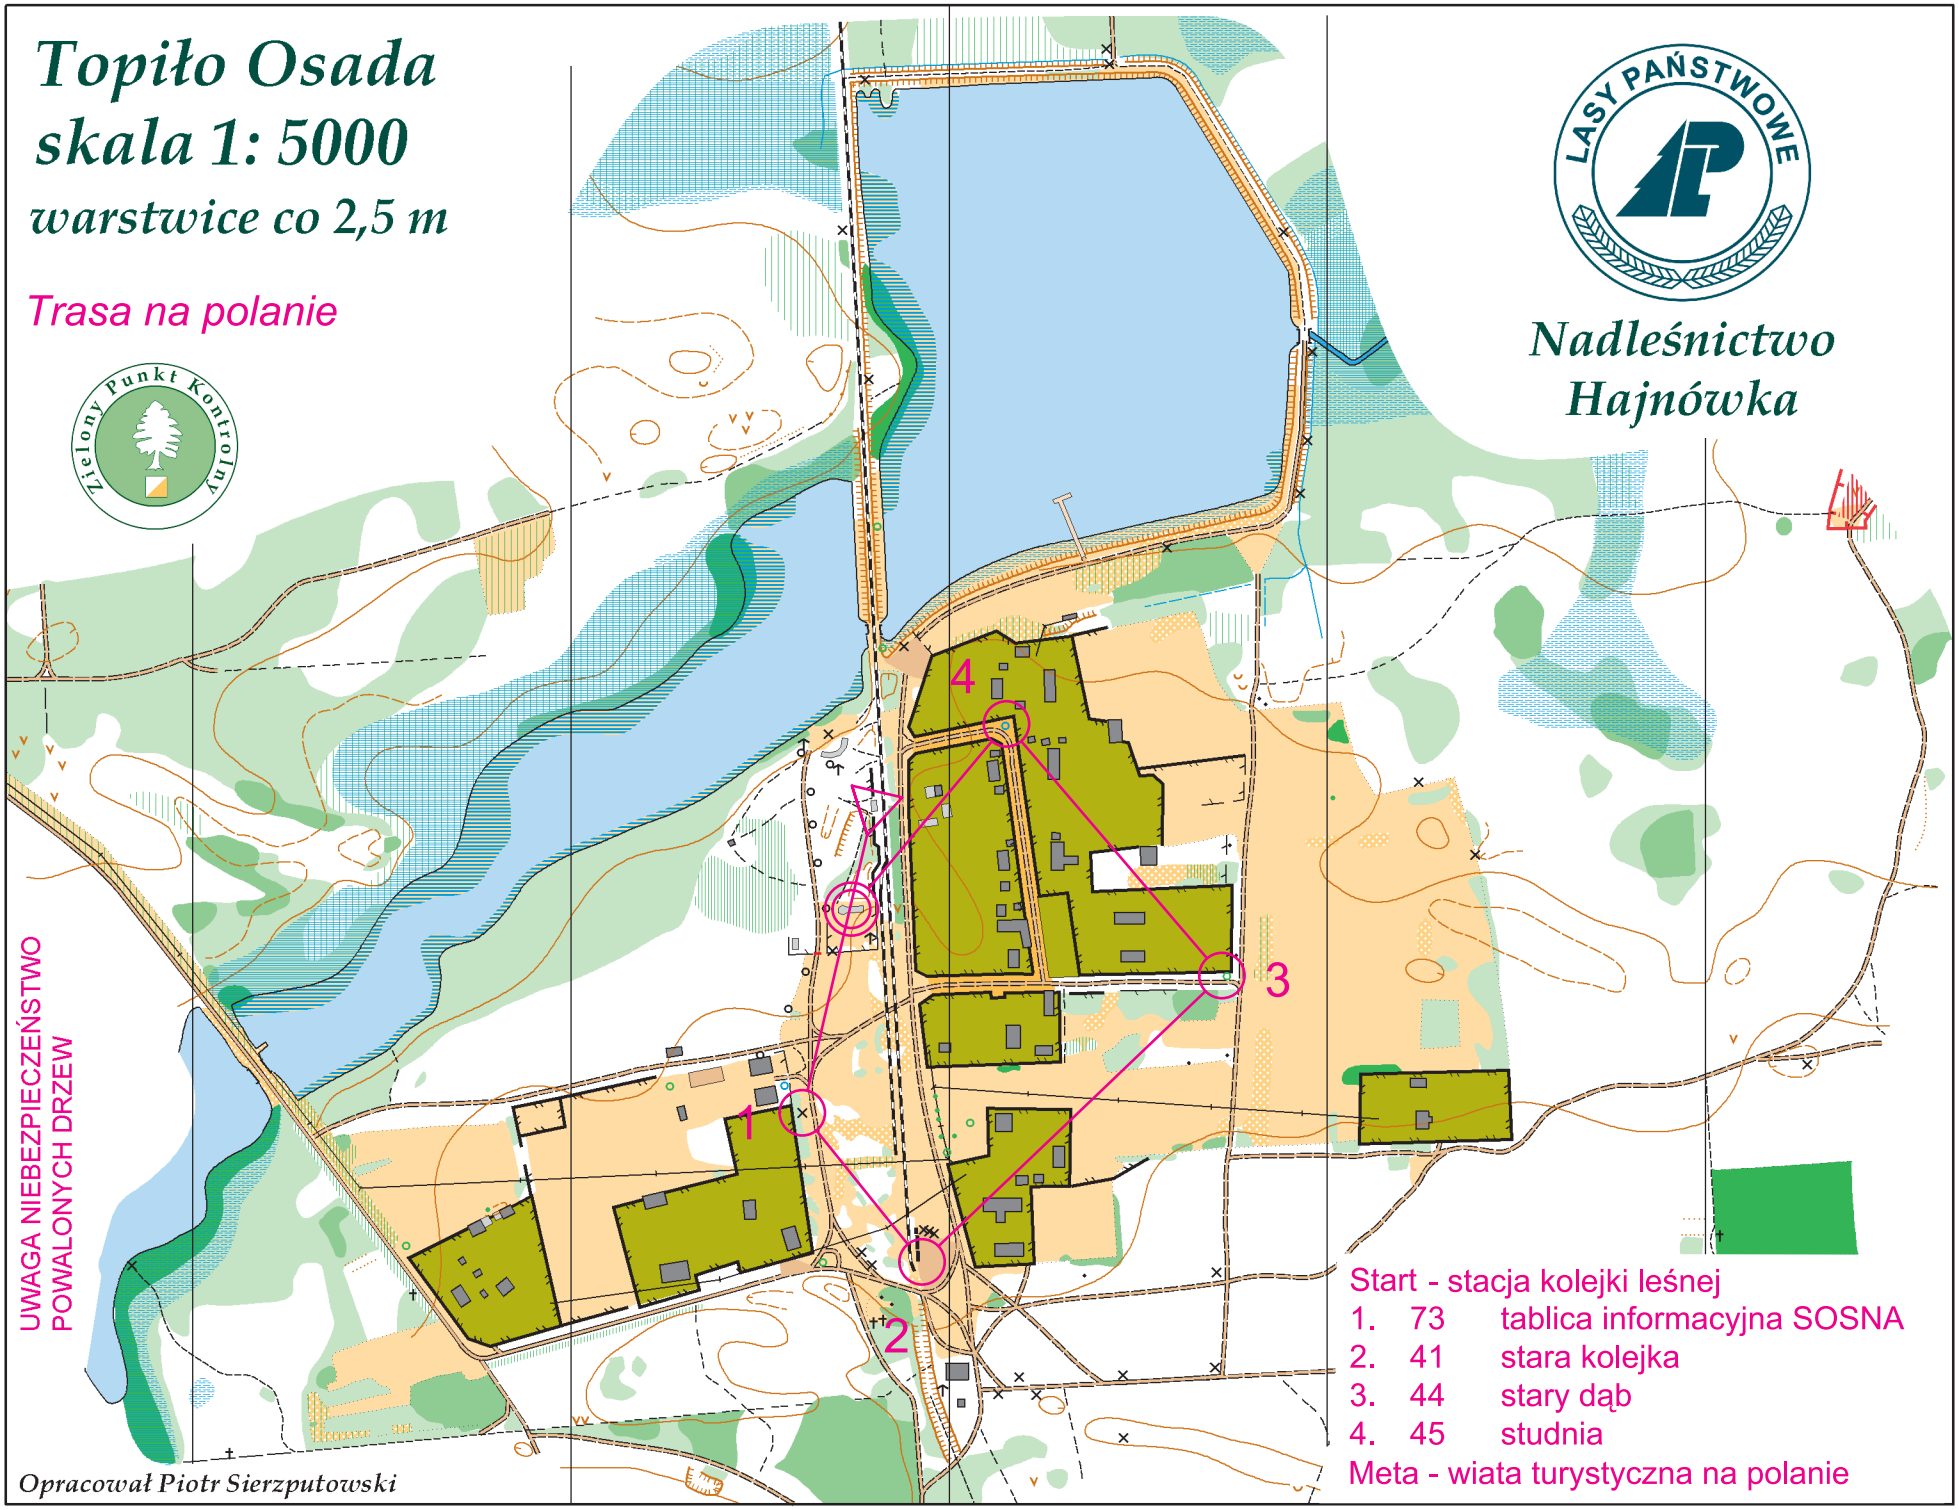

# Topiło Osada

skala 1: 5000  
warstwie co 2,5 m

Nadleśnictwo  
Hajnówka

Trasa na polanie

UWAGA NIEBEZPIECZEŃSTWO  
POWALONYCH DRZEW

- Start - stacja kolejki leśnej
- 1. 73 tablica informacyjna SOSNA
  - 2. 41 stara kolejka
  - 3. 44 stary dąb
  - 4. 45 studnia
- Meta - wiata turystyczna na polanie