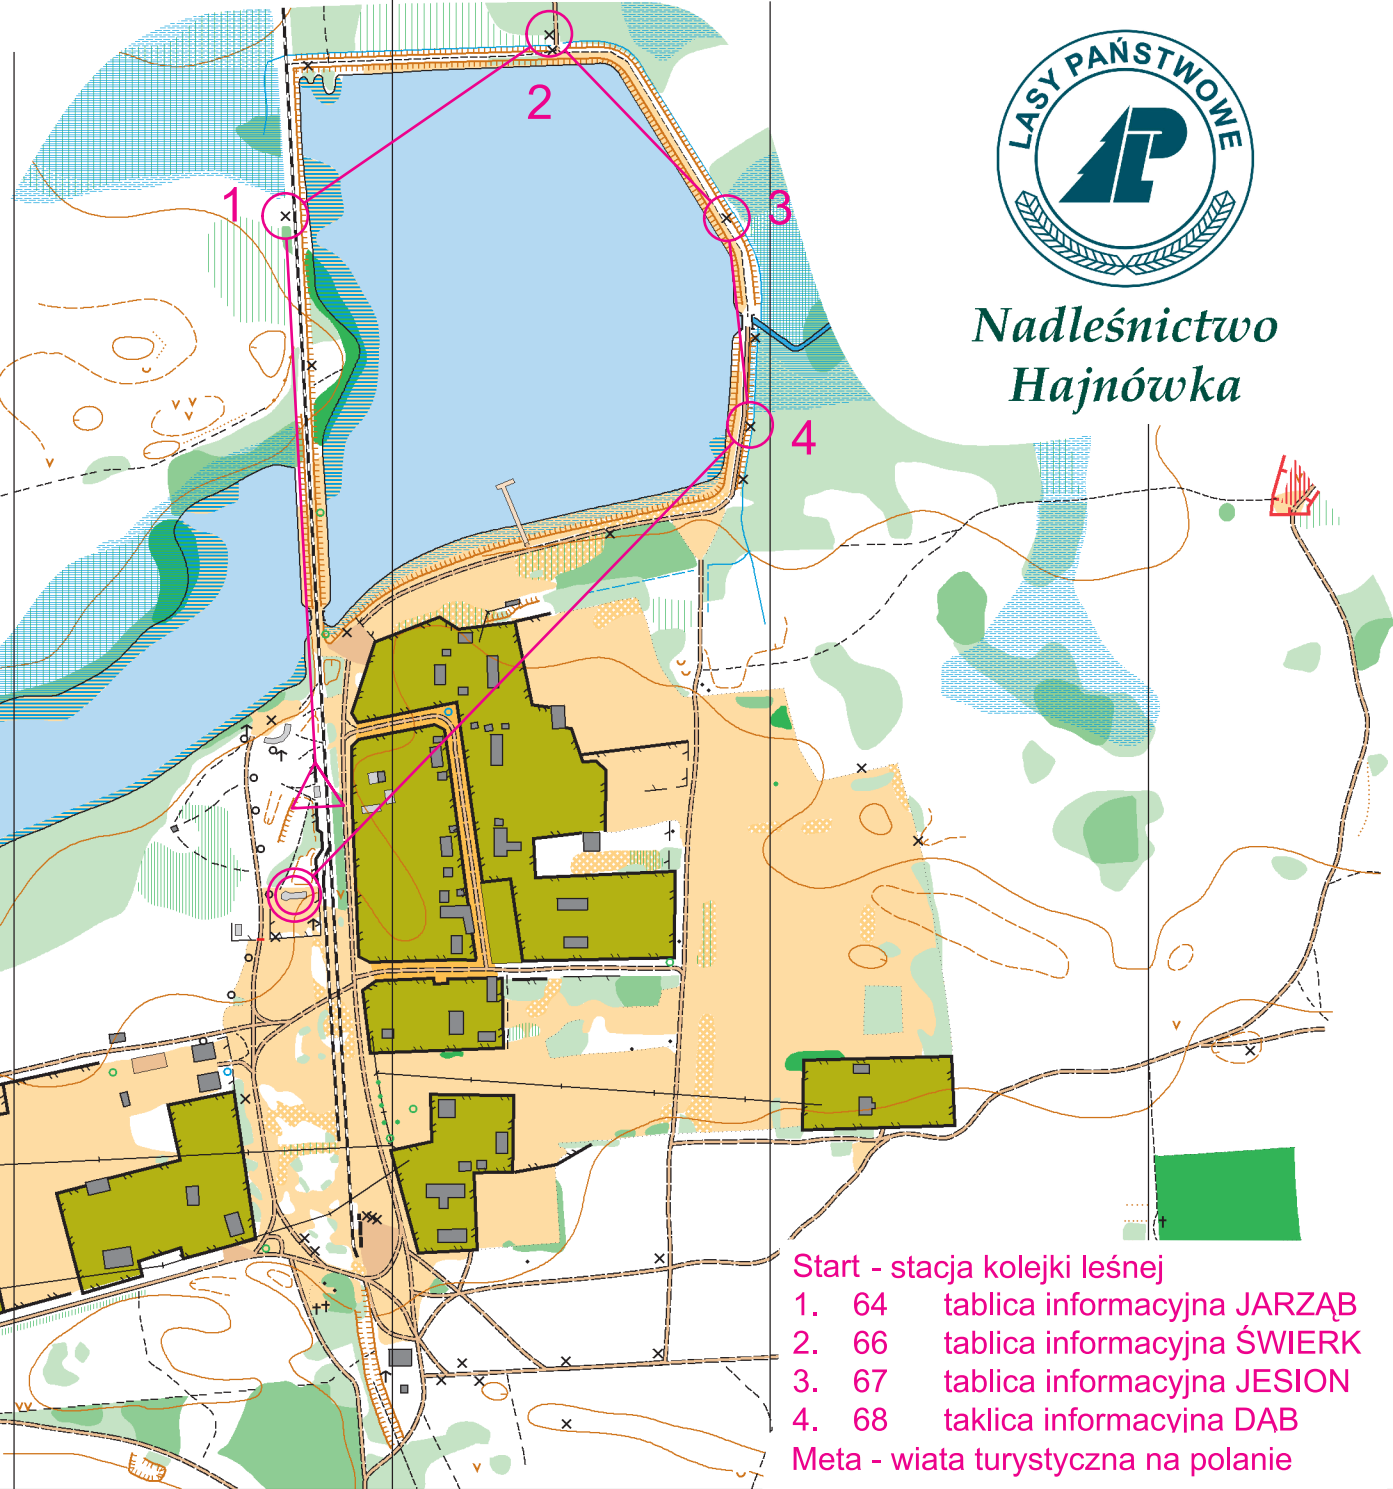

Topiło Osada

skala 1: 5000
warstwie co 2,5 m

Trasa sport.-edukacyjna B

Nadleśnictwo
Hajnówka

UWAGA NIEBEZPIECZEŃSTWO
POWALONYCH DRZEW

- Start - stacja kolejki leśnej
- 1. 64 tablica informacyjna JARZĄB
 - 2. 66 tablica informacyjna ŚWIERK
 - 3. 67 tablica informacyjna JESION
 - 4. 68 taklica informacyjna DAB
- Meta - wiata turystyczna na polanie