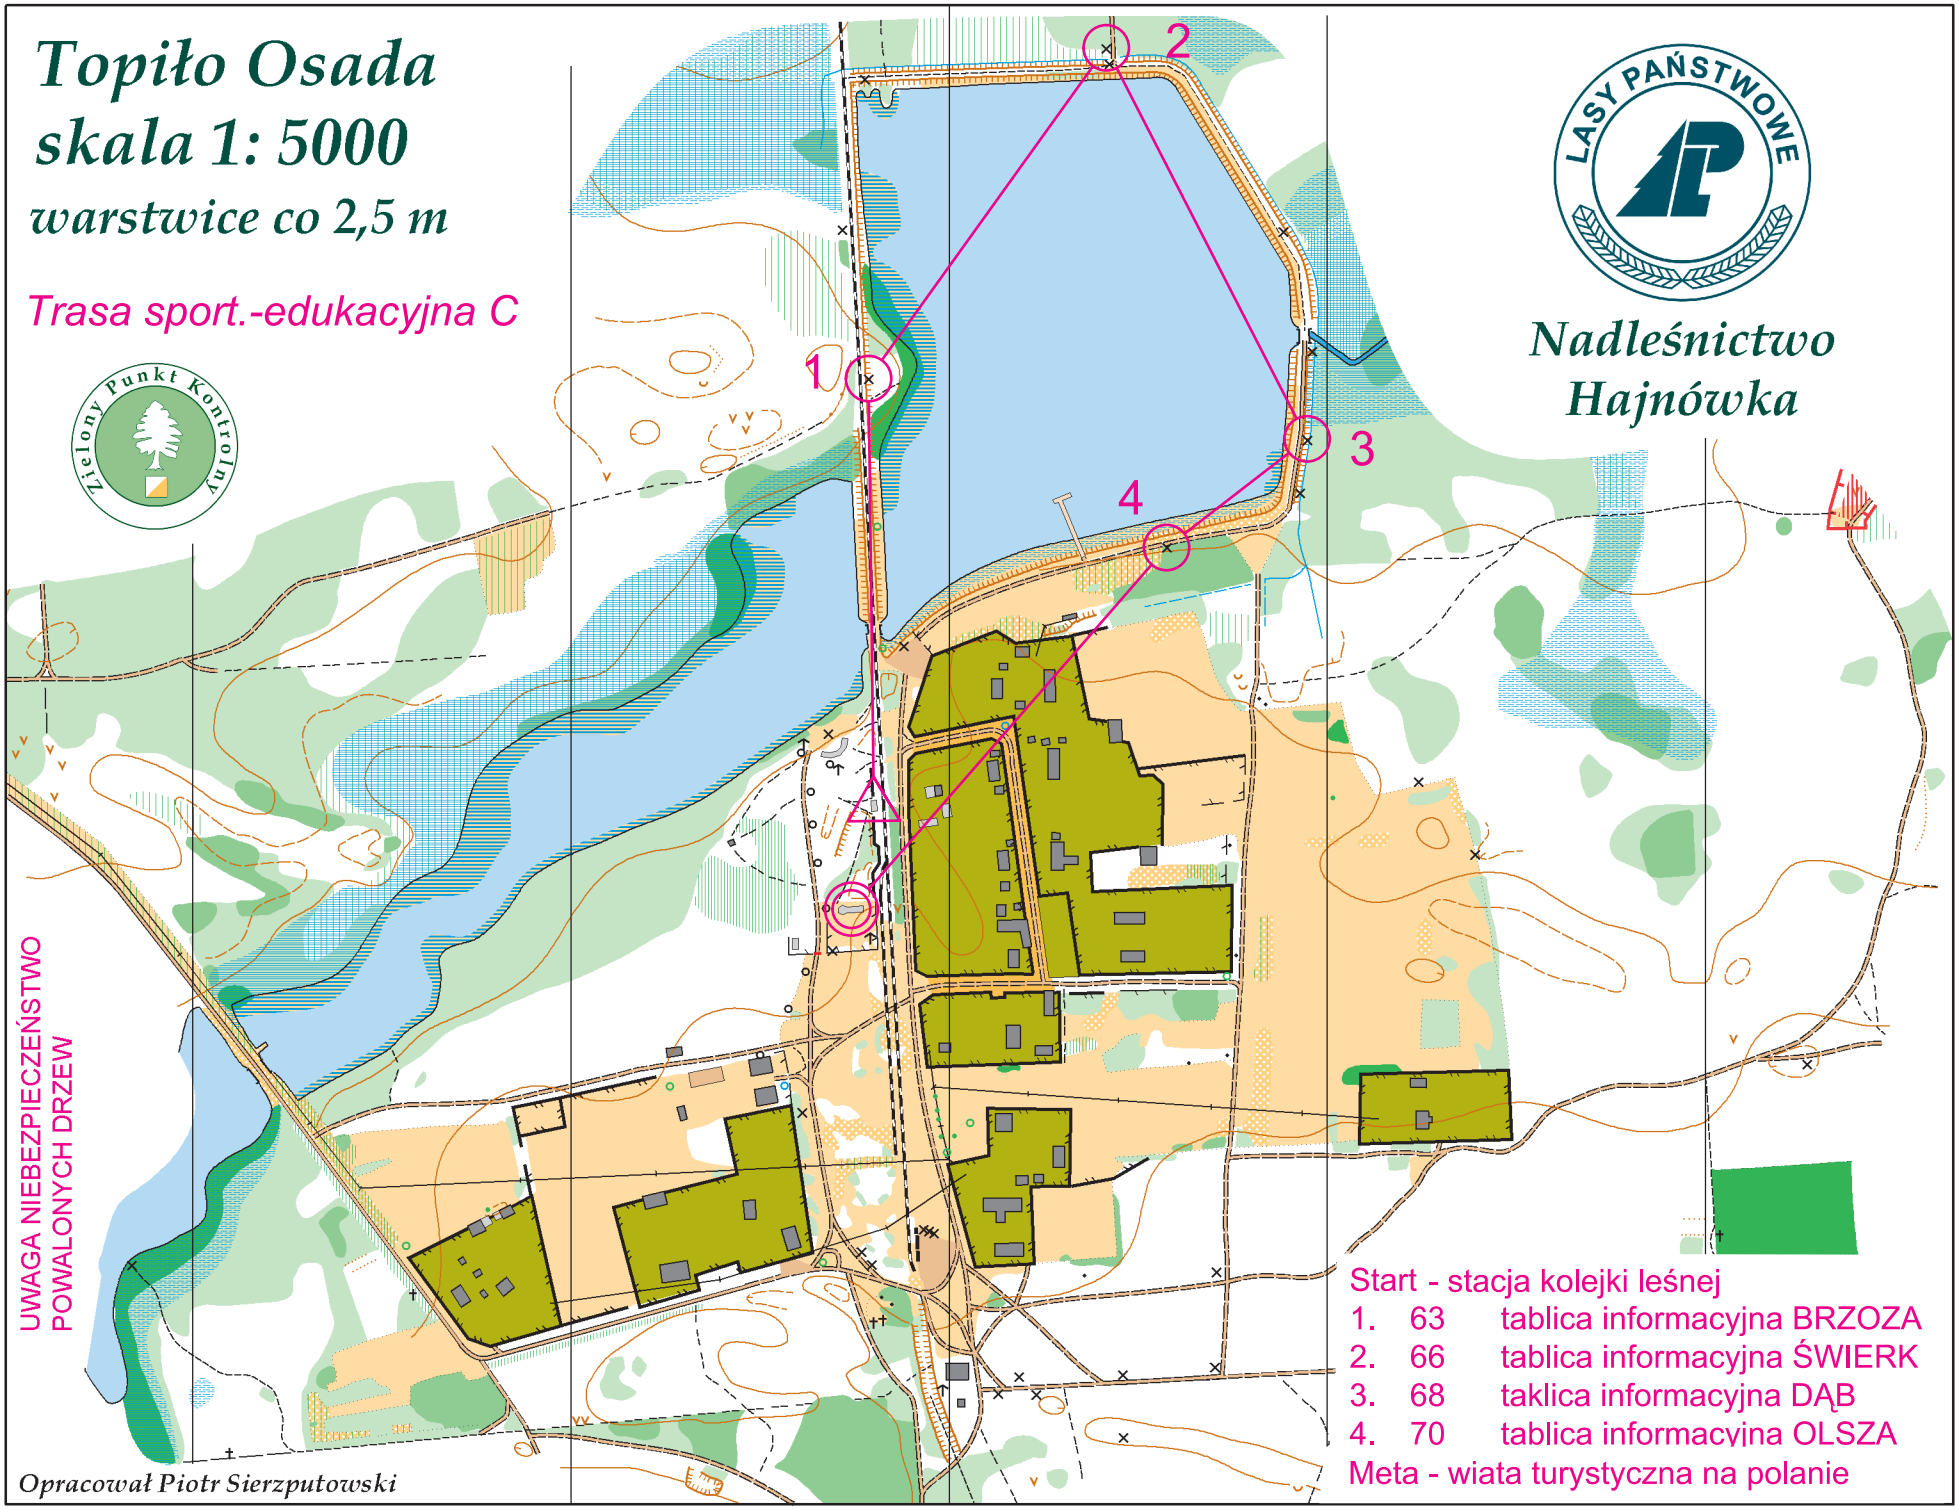

Topiło Osada

skala 1: 5000
warstwie co 2,5 m

Trasa sport.-edukacyjna C

Nadleśnictwo
Hajnówka

UWAGA NIEBEZPIECZEŃSTWO
POWALONYCH DRZEW

- Start - stacja kolejki leśnej
- 1. 63 tablica informacyjna BRZOZA
 - 2. 66 tablica informacyjna ŚWIERK
 - 3. 68 taklica informacyjna DĄB
 - 4. 70 tablica informacyjna OLSZA
- Meta - wiata turystyczna na polanie