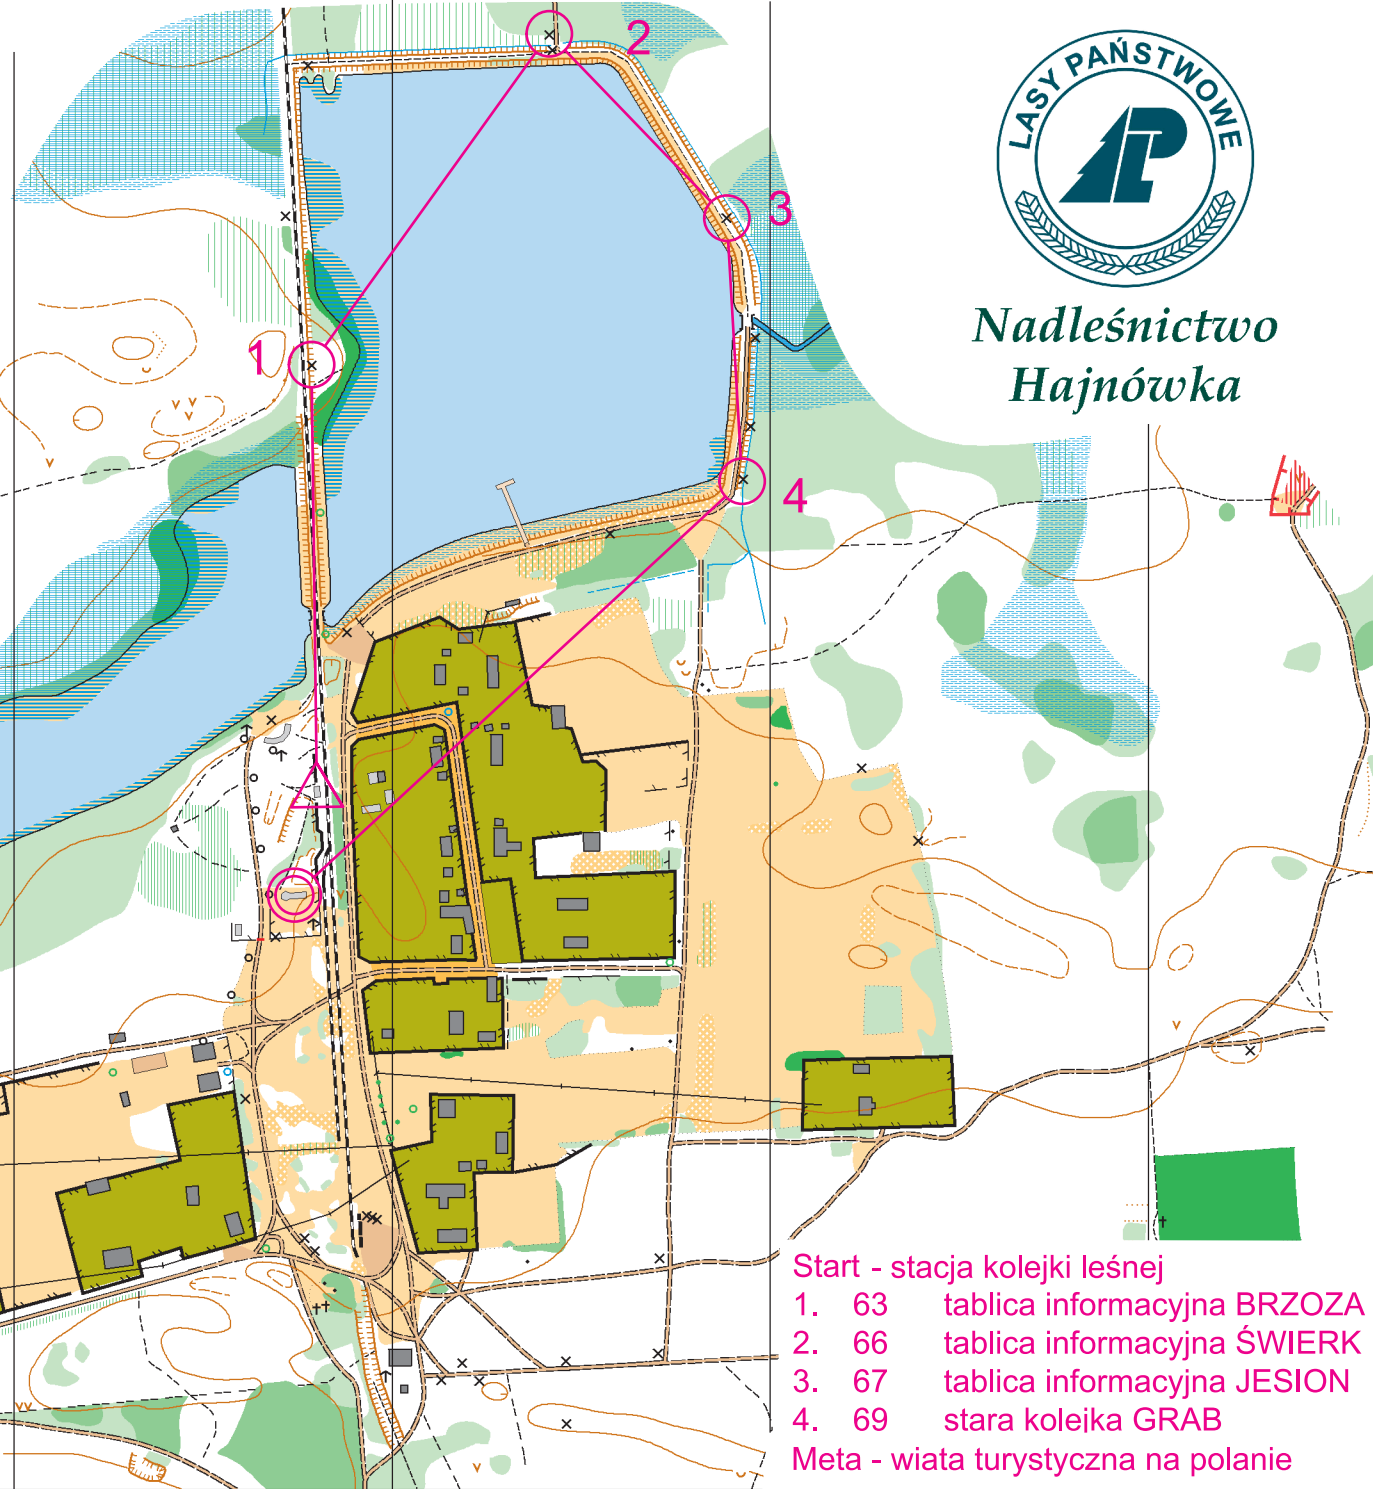

Topiło Osada

skala 1: 5000
warstwie co 2,5 m

Nadleśnictwo
Hajnówka

Trasa sport.-edukacyjna F

UWAGA NIEBEZPIECZEŃSTWO
POWALONYCH DRZEW

- Start - stacja kolejki leśnej
- 1. 63 tablica informacyjna BRZOZA
 - 2. 66 tablica informacyjna ŚWIERK
 - 3. 67 tablica informacyjna JESION
 - 4. 69 stara kolejka GRAB
- Meta - wiata turystyczna na polanie