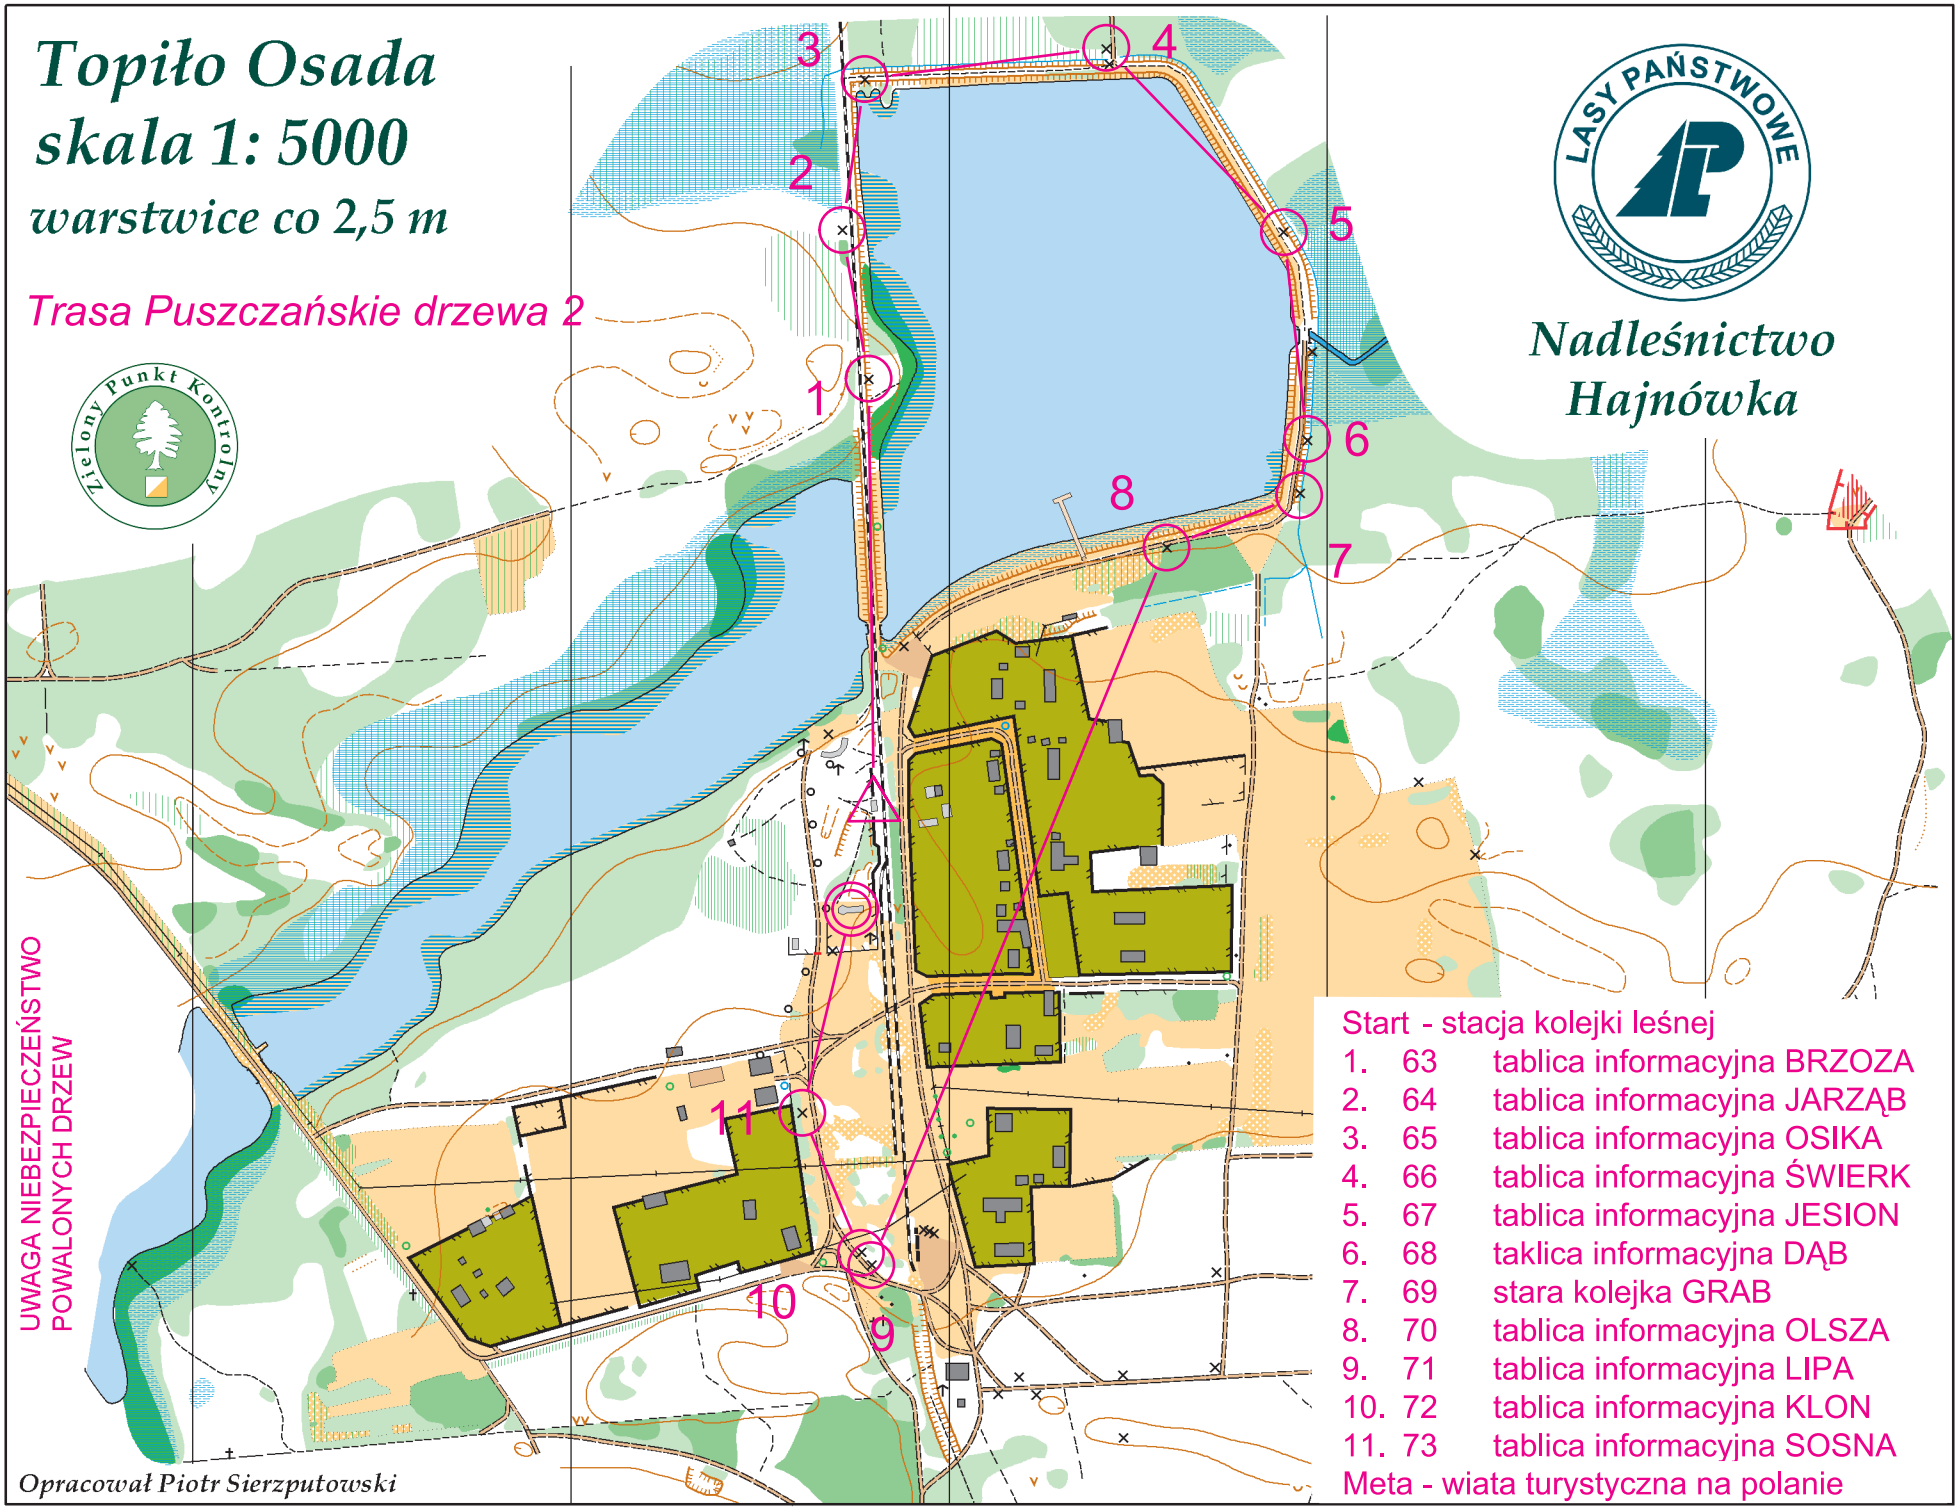

Topiło Osada

skala 1: 5000
warstwie co 2,5 m

Nadleśnictwo
Hajnówka

Trasa Puszczańskie drzewa 2

UWAGA NIEBEZPIECZEŃSTWO
POWALONYCH DRZEW

- Start - stacja kolejki leśnej
- 1. 63 tablica informacyjna BRZOZA
 - 2. 64 tablica informacyjna JARZĄB
 - 3. 65 tablica informacyjna OSIKA
 - 4. 66 tablica informacyjna ŚWIERK
 - 5. 67 tablica informacyjna JESION
 - 6. 68 tablica informacyjna DĄB
 - 7. 69 stara kolejka GRAB
 - 8. 70 tablica informacyjna OLSZA
 - 9. 71 tablica informacyjna LIPA
 - 10. 72 tablica informacyjna KLON
 - 11. 73 tablica informacyjna SOSNA
- Meta - wiaty turystyczna na polanie